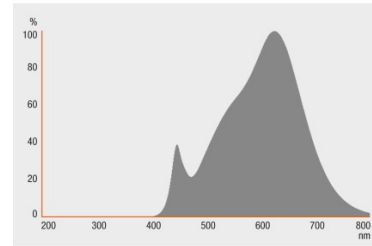

PARATHOM PRO AR111 50 24° 8.5 W/930 12 V G53, PARATHOM PRO AR111 50 40° 8.5 W/930 12 V G53, PARATHOM PRO AR111 75 24° 12.5 W/830 12 V G53, PARATHOM PRO AR111 75 40° 12.5 W/830 12 V G53