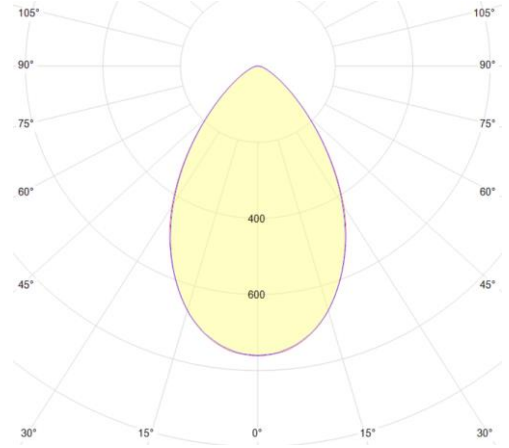

EVOGRASS Peyzaj & Cephe Aydınlatma

ÜRÜN BİLGİSİ

Ürün Genel Özellikleri

Gövde	: Alüminyum Enjeksiyon Gövde
Optik	: PMMA Single Lens
IP Koruma Sınıfı	: 66
Kullanım Şekli	: Peyzaj & Cephe Aydınlatma
Işık kaynağı	: High Power LED

Optik ve Elektriksel Özellikler

Tüketim Gücü	: 7W / 14W
Armatür Lümeni	: 803lm / 1606lm
Giriş Gerilimi	: 220-240 V
Giriş Frekansı	: AC 50/60 Hz
Sürüş Akımı	: 350mA / 700mA
Renk Sıcaklığı (CCT)	: 3000K / 4000K / 6500K
Led Ömrü	: 50.000 Saat
CRI	: 80 / 70
Led Tipi	: 3030

EVOGRASS
Peyzaj & Cephe Aydınlatma

Mekanik Özellikler

Gövde Ölçüleri	: Çap 125 mm
Gövde Rengi	: Siyah / Antrasit
Tij Bağlantı	: 3 adet