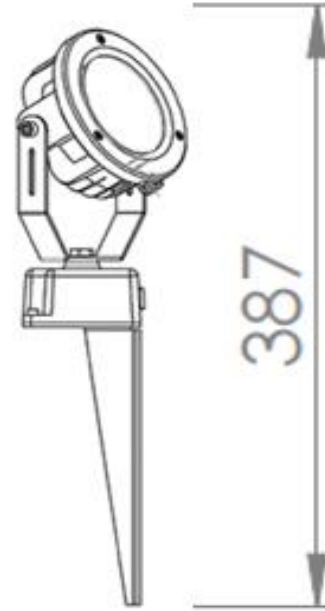

EVOGRASS Peyzaj & Cephe Aydınlatma

ÜRÜN BİLGİSİ

Ürün Genel Özellikleri

Gövde	: Alüminyum Enjeksiyon Gövde
Optik	: PMMA Single Lens
IP Koruma Sınıfı	: 66
Kullanım Şekli	: Peyzaj & Cephe Aydınlatma
Işık kaynağı	: High Power LED

Optik ve Elektriksel Özellikler

Tüketim Gücü	: 7W / 14W
Armatür Lümeni	: 803lm / 1606lm
Giriş Gerilimi	: 220-240 V
Giriş Frekansı	: AC 50/60 Hz
Sürüş Akımı	: 350mA / 700mA
Renk Sıcaklığı (CCT)	: 3000K / 4000K / 6500K
Led Ömrü	: 50.000 Saat
CRI	: 80 / 70
Led Tipi	: 3030

EVOGRASS
Peyzaj & Cephe Aydınlatma

Mekanik Özellikler

Gövde Ölçüleri	: Çap 125 mm
Gövde Rengi	: Siyah / Antrasit
Tij Bağlantı	: 3 adet