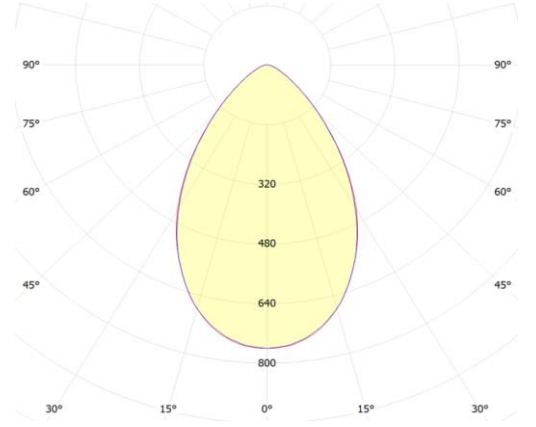

EVOHOOP V3 Bollard Aydınlatma

ÜRÜN BİLGİSİ

Ürün Genel Özellikleri

Gövde	: Alüminyum Ekstrüzyon Gövde
Optik	: PMMA Single Lens
IP Koruma Sınıfı	: 66
Kullanım Şekli	: Bollard Aydınlatma
Işık kaynağı	: High Power LED

Optik ve Elektriksel Özellikler

Tüketim Gücü	: 24W
Armatür Lümeni	: 2750lm
Giriş Gerilimi	: 220-240 V
Giriş Frekansı	: AC 50/60 Hz
Sürüş Akımı	: 350 mA
Renk Sıcaklığı (CCT)	: 3000K / 4000K / 6500K
Led Ömrü	: 50.000 Saat
CRI	: 80 / 70
Led Tipi	: 3030

EVOHOOP V3
Bollard Aydınlatma

Mekanik Özellikler

Gövde Ölçüleri	: Ø120x3 1000mm
Gövde Rengi	: Antrasit
Tij Bağlantı	: M8x3