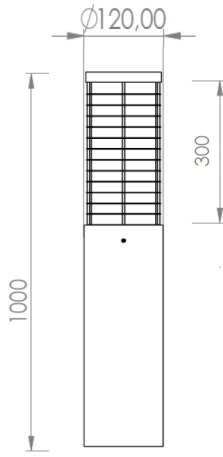

EVOHOOP V3 Bollard Aydınlatma

ÜRÜN BİLGİSİ

Ürün Genel Özellikleri

Gövde	: Alüminyum Ekstrüzyon Gövde
Optik	: PMMA Single Lens
IP Koruma Sınıfı	: 66
Kullanım Şekli	: Bollard Aydınlatma
Işık kaynağı	: High Power LED

Optik ve Elektriksel Özellikler

Tüketim Gücü	: 24W
Armatür Lümeni	: 2750lm
Giriş Gerilimi	: 220-240 V
Giriş Frekansı	: AC 50/60 Hz
Sürüş Akımı	: 350 mA
Renk Sıcaklığı (CCT)	: 3000K / 4000K / 6500K
Led Ömrü	: 50.000 Saat
CRI	: 80 / 70
Led Tipi	: 3030

EVOHOOP V3
Bollard Aydınlatma

Mekanik Özellikler

Gövde Ölçüleri	: Ø120x3 1000mm
Gövde Rengi	: Antrasit
Tij Bağlantı	: M8x3